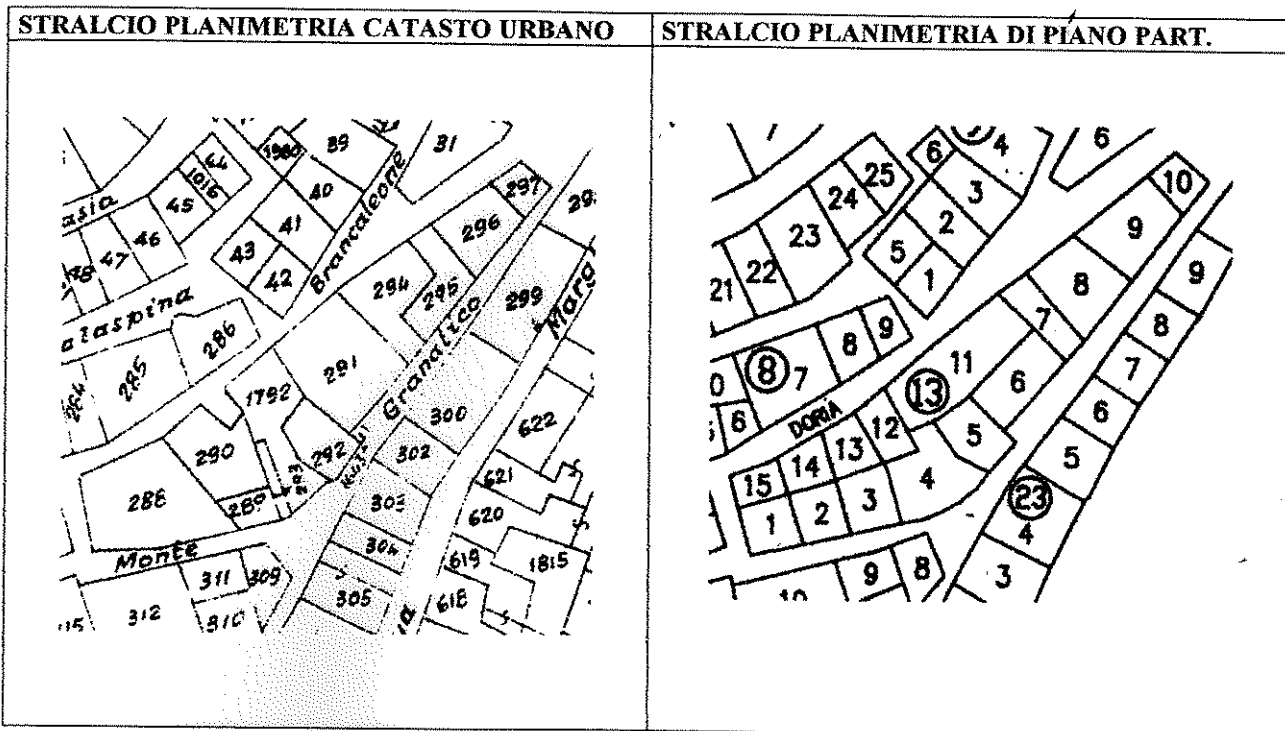

ZONA A 1	SCHEDA N. 13.08	ISOLATO N. 13	UNITA' N. 08
UBICAZIONE UNITA': via Monte Granatico n. 58			
DATI CATASTALI: TERRENI - Foglio 71 - Mappale 294-295- FABBRICATI - Foglio 71A Mappale 294-295