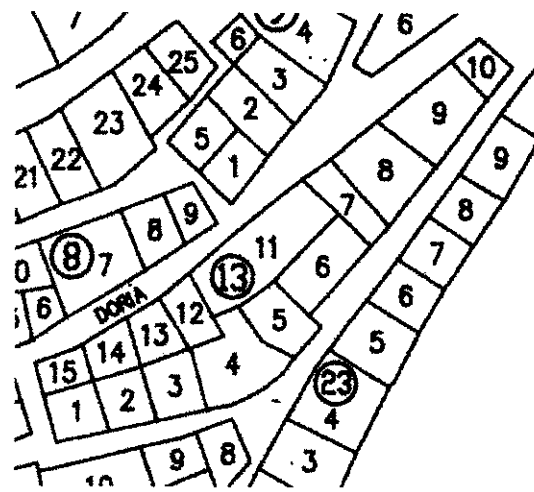

STRALCIO PLANIMETRIA DI PIANO PART.