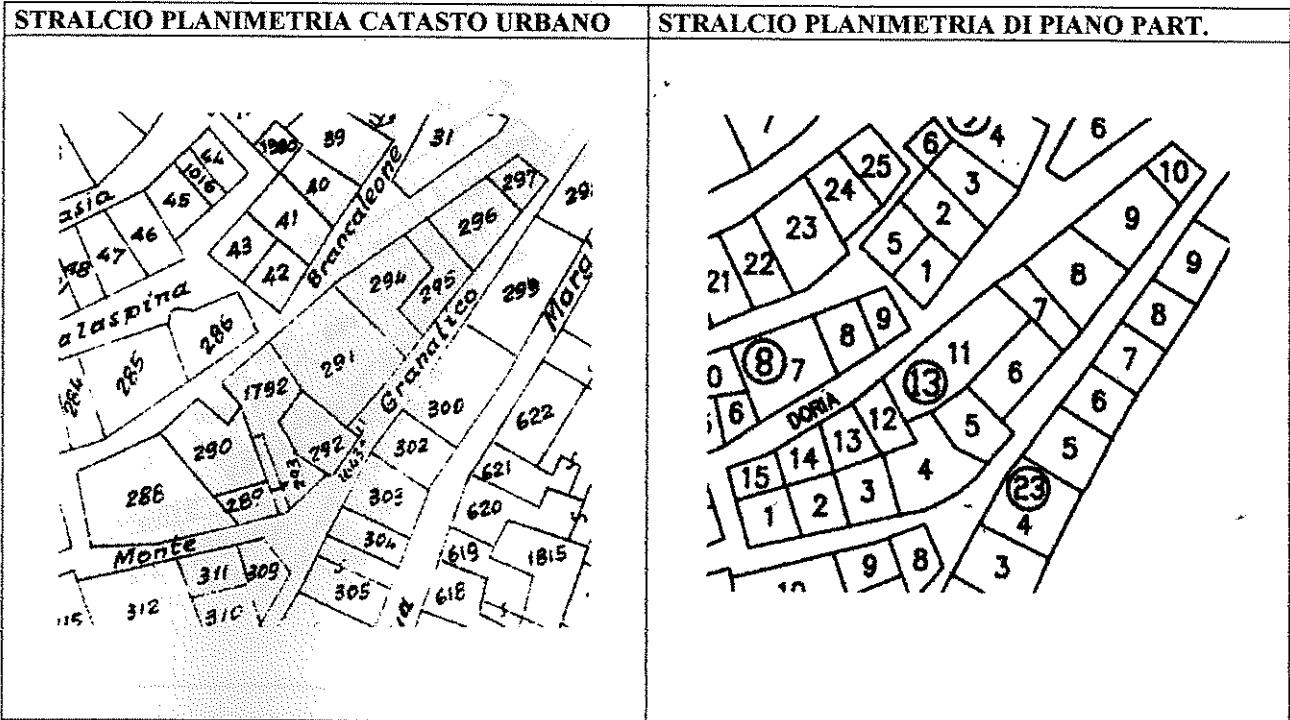

ZONA A 1	SCHEDA N. 13.04	ISOLATO N. 13	UNITA' N. 04
UBICAZIONE UNITA': via Monte Granatico n. 48-48a			
DATI CATASTALI: TERRENI - Foglio 71 - Mappale 289-1792- FABBRICATI - Foglio 71A Mappale 289-293-1792