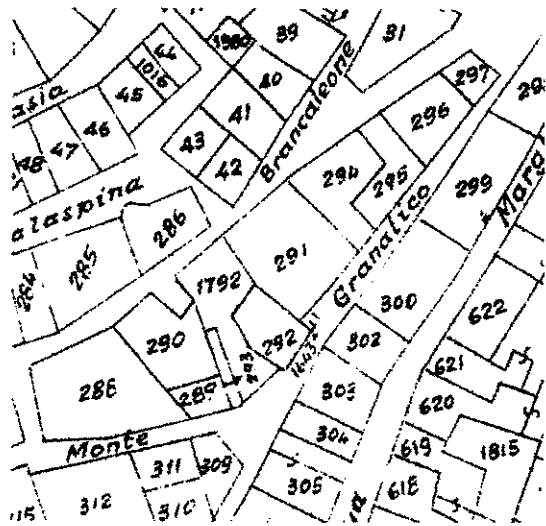

ZONA A 1	SCHEDA N. 13.10	ISOLATO N. 13	UNITA' N. 10
UBICAZIONE UNITA': via Monte Granatico n. 62			
DATI CATASTALI: TERRENI - Foglio 71 - Mappale 297- FABBRICATI - Foglio 71A Mappale 297			

ZONA A 1	SCHEDA N. 13.11	ISOLATO N. 13	UNITA' N. 11
UBICAZIONE UNITA': via Doria n. 13-13a-13b			
DATI CATASTALI: TERRENI - Foglio 71 - Mappale 1792-291- FABBRICATI - Foglio 71A Mappale 1792-291			

ZONA A 1	SCHEDA N. 13.12	ISOLATO N. 13	UNITA' N. 12
UBICAZIONE UNITA': via Doria n. 11			
DATI CATASTALI: TERRENI - Foglio 71 - Mappale 290- FABBRICATI - Foglio 71A Mappale 290			

**STRALCIO PLANIMETRIA CATASTO URBANO**